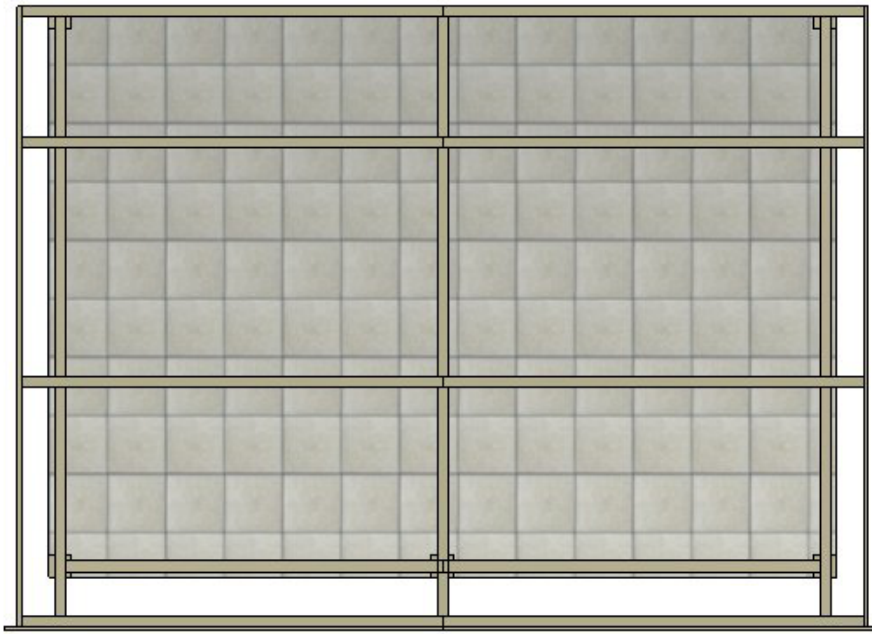

942090 Sadeltak - 4045x2930

2700 2930

1850 1850

4045